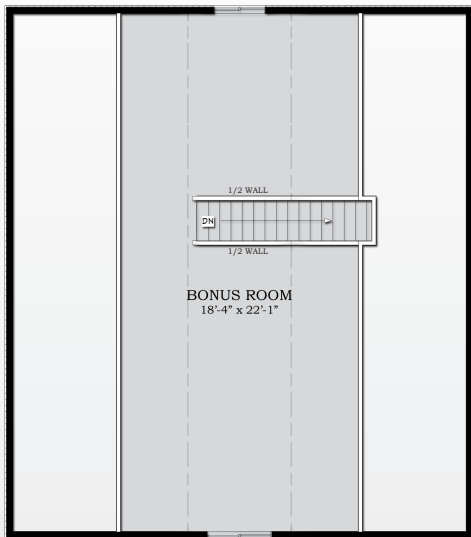

The Kimberly Alexis

at Stella's Point

SQ FOOT: **2,910**

Lisa J. Cunningham
lisajcunningham@43re.com
(208) 562-7887

Shaun Urwin
shaun@43re.com
(208) 989-4811